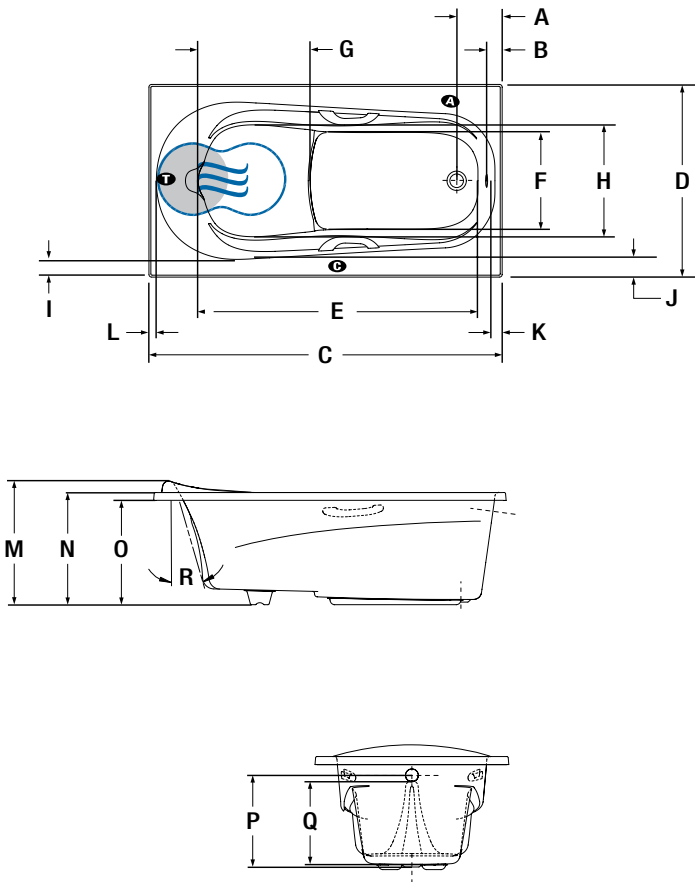

BRIDE DE CARRELAGE (spécifiez droite ou gauche)

Commandée avec bain, non installée	\$
Installée en usine	\$

1 800 463.2187
info@bainultra.com

Du lundi au jeudi, de 8 h à 20 h (HE)
Vendredi de 8 h à 17 h (HE)

BainUltra®

À la découverte de votre mieux-être

www.bainultra.com

AMMA 6636 66" X 36" X 21"

ACCESSOIRES - OPTIONNELS

AUTRE

Bride de carrelage en option (spécifier la position du drain : gauche ou droite).

PRIX TOTAL

\$

INSTALLATION PODIUM/ALCÔVE

LETTRE	DESCRIPTION	MESURE
A	Distance du rebord au centre du drain	8 1/2"
B	Distance du rebord au trop-plein	2 1/2"
C	Longueur totale	66"
D	Largeur totale	36"
E	Longueur de la cuve	52 1/4"
F	Largeur de la cuve aux pieds	18"
G	Longueur du siège surélevé	21"
H	Largeur du siège surélevé	20 7/8"
I	Largeur de la plage (point le plus étroit)	3"
J	Largeur de la plage (point le plus large)	4 1/8"
K	Largeur de la plage côté drain	2 1/8"
L	Largeur de la plage au dossier end	1 3/8"
M	Hauteur totale jusqu'à l'appui-tête	23 1/8"
N	Hauteur du bas du bain au dessus de la plage	21"
O	Hauteur du bas du bain au dessous du contour	19 1/2"
P	Hauteur du drain au centre du trop-plein	17"
Q	Niveau d'eau maximum	15 3/8"
R	Pente du dossier	18°

SPÉCIFICATIONS TECHNIQUES

Alimentation	Devrait correspondre à 70% ou plus en eau chaude requise de la capacité en eau du bain.
Turbine	Espace minimal de 18" X 22" requis pour l'accès à la turbine. Doit être branché à un circuit d'alimentation dédié de classe A 20 A, 120 V, 60 hz , protégé par un disjoncteur détecteur de fuites à la terre (DDFT). Pour toute option supplémentaire, un circuit d'alimentation additionnel de 15 A, 120 V, 60 hz , protégé par un DDFT est requis. Une prise d'air d'au moins 2 po X 4 po est nécessaire.