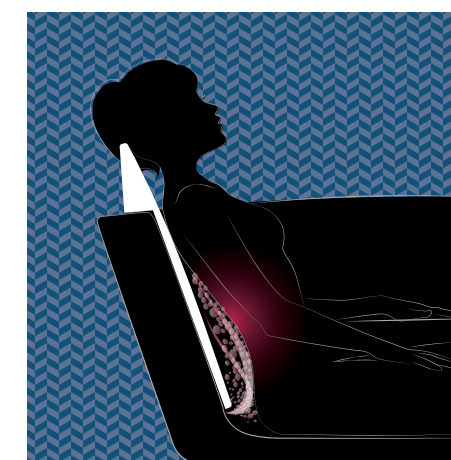

Options disponibles avec INUA

- ILLUZIO, la chromothérapie aux DEL invisibles
- ULTRAVELOUR, le fini mat

LE MEILLEUR DES BIENFAITS THÉRAPEUTIQUES

L'action des jets d'air enveloppe tout votre corps. Vous sentirez un effet très spécifique dans votre dos puisque les jets d'air, combinés au V inversé et au coussin, vous offrent un massage dorsal tout à fait exquis. Retrouvez votre énergie!