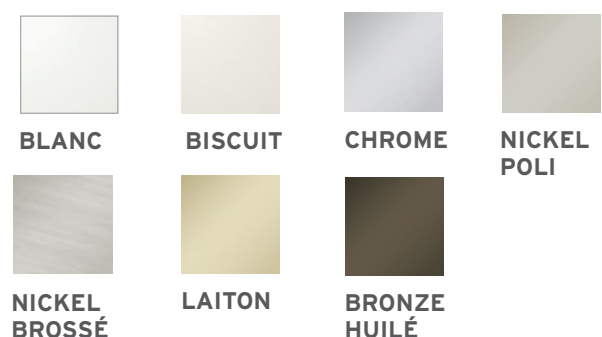

DRAINS ET TROP-PLEINS 16 X 35

La touche finale à votre bain. Système à câble.