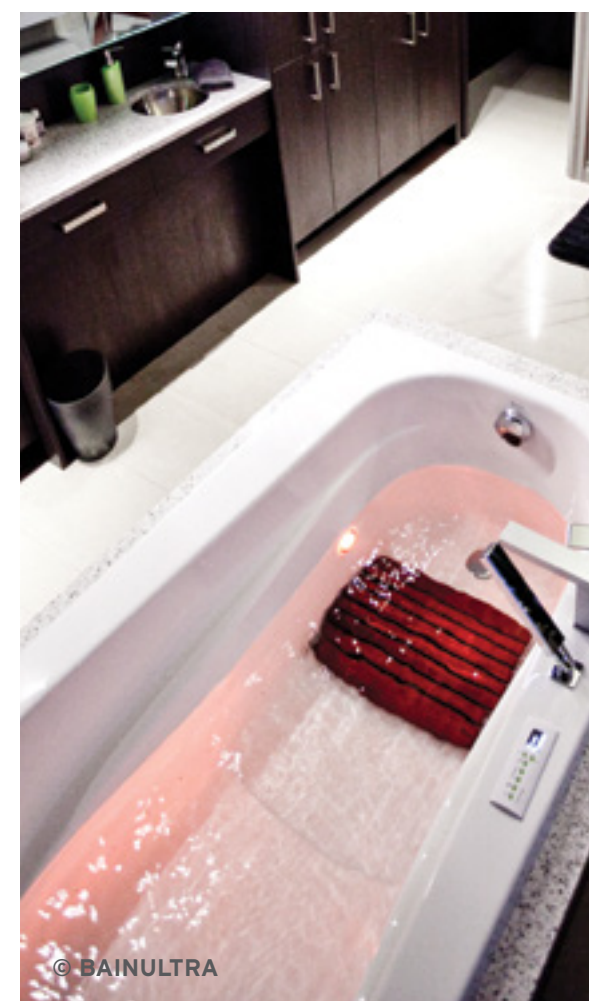

© BAINULTRA