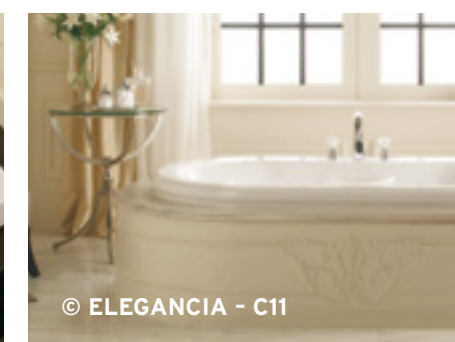

- Le design de l'Elegancia a repoussé les limites des procédés defabrication en offrant un contour inversé au cachet victorien unique.
- D'une très grande élégance, ce modèle propose au baigneur un confort intéressant au niveau dorsal grâce à sa forme conique.