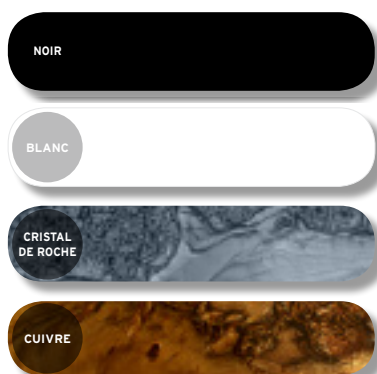

CONTOURS ÉLÉGANCE INCONTOURNABLE

Faits à la main, les plages des contours des baignoires de la collection Charism sont offerts en blanc et noir et en deux couleurs optionnelles riches et attrayantes: Cristal de roche et Cuivre.

Les motifs de la plage des contours Cristal de roche et Cuivre varient et procurent à chaque baignoire de la collection son caractère unique et son originalité.

THÉRAPIES

Ajoutez des thérapies pour optimiser les bienfaits de votre bain.

Indique la position du dossier chauffant (TMU)