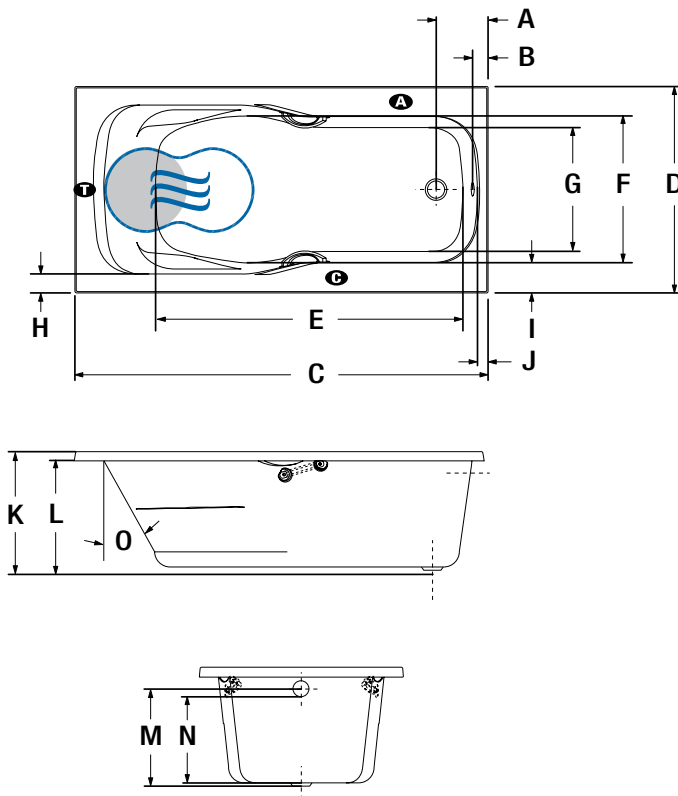

BainUltra®

À la découverte de votre mieux-être*

www.bainultra.com

THALASSA 55 66" X 33" X 19"

ACCESSOIRES - OPTIONNELS

AUTRE

Bride de carrelage en option (spécifier la position du drain : gauche ou droite).

PRIX TOTAL

\$

INSTALLATION PODIUM/ALCÔVE

- Ⓐ Lorsqu'une bride de carrelage est ajoutée, l'AromaCloud devra automatiquement être installé sur la plage opposée à la bride.

LETTRE	DESCRIPTION	MESURE
A	Distance du rebord au centre du drain	8"
B	Distance du rebord au trop-plein	2 1/4"
C	Longueur totale	65 3/4"
D	Largeur totale	32 7/8"
E	Longueur de la cuve	49"
F	Largeur de la cuve au siège	23 1/8"
G	Largeur de la cuve aux pieds	19 7/8"
H	Largeur de la plage au plus étroit	3 1/4"
I	Largeur de la plage au plus large	5"
J	Largeur de la plage côté drain	2 1/8"
K	Hauteur du bas du bain au dessus de la plage	19 1/2"
L	Hauteur du bas du bain au dessous du contour	18"
M	Hauteur du drain au centre du trop-plein	15 5/8"
N	Niveau d'eau maximum	13 3/4"
O	Pente du dossier	29°

Ⓐ Position de l'AromaCloud

● Dossier chauffant (TMU)

Ⓒ Position du contrôle si installé en usine (Mia ou Dot)

☞ Position WarmTouchShell

Ⓓ Position de la turbine (TMU)

SPÉCIFICATIONS TECHNIQUES

Alimentation	Devrait correspondre à 70% ou plus en eau chaude requise de la capacité en eau du bain.
Turbine	Espace minimal de 18" X 22" requis pour l'accès à la turbine. Doit être branché à un circuit d'alimentation dédié de classe A 20 A, 120 V, 60 Hz , protégé par un disjoncteur détecteur de fuites à la terre (DDFT). Pour toute option supplémentaire, un circuit d'alimentation additionnel de 15 A, 120 V, 60 Hz , protégé par un DDFT est requis. Une prise d'air d'au moins 2 po X 4 po est nécessaire.