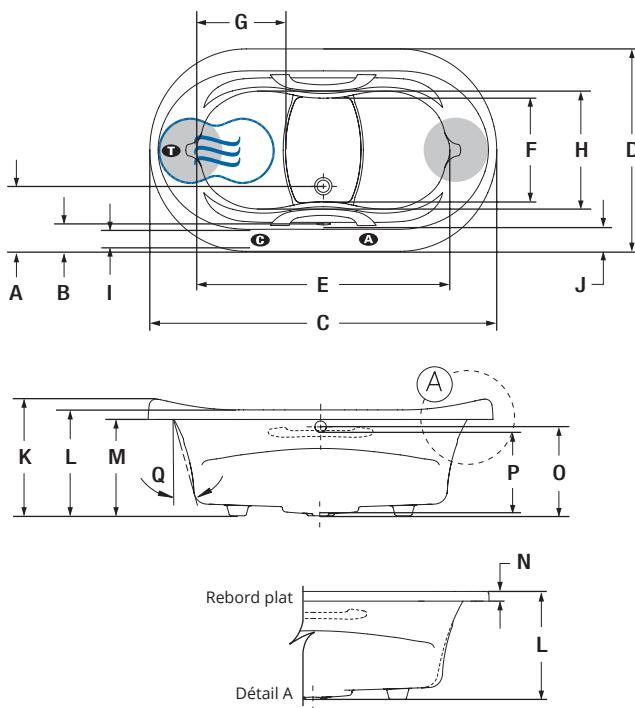

### SI REQUIS PAR LE CODE DE CONSTRUCTION

Ensemble de drain et trop-plein en laiton*** BDRCOB	\$
Ensemble de drain en laiton*** BDRCB	\$
Ensemble de drain et trop-plein avec câble 16" x 35" BOVERBR	\$

N'oubliez pas que vous devez spécifier, rebord surélevé ou plat.

\* Contrôlés indépendamment.

\*\* L'AromaCloud® est intégré à la plage du bain (installé en usine).

\*\*\* Lorsque commandé avec une drain et trop-plein intégré.

TOTAL

\$

**AMMA OVAL 7242**

Rebord plat

**INSTALLATION**

Disponible avec rebord surélevé ou plat.

LETTRE	DESCRIPTION	MESURE
A	Distance du rebord au centre du drain	13 1/2"
B	Distance du rebord au trop-plein	5 3/8"
C	Longueur totale	72"
D	Largeur totale	42"
E	Longueur de la cuve	52 1/4"
F	Largeur de la cuve aux pieds	21 3/8"
G	Longueur du siège surélevé	18 5/8"
H	Largeur du siège surélevé	24"
I	Largeur de la surface plate	3 7/8"
J	Largeur de la plage	5 1/4"
K	Hauteur totale jusqu'à l'appuie-tête	24 3/8"
L	Hauteur du bas du bain au-dessus de la plage	22 1/8"
M	Hauteur du bas du bain au-dessous du contour	20 1/8"
N	Hauteur du bas du contour au-dessous de la plage	2"
O	Hauteur du drain au centre du trop-plein	18 1/8"
P	Niveau d'eau maximum	16 3/8"
Q	Pente des dossiers	18°

- A** Position de l'AromaCloud®
- C** Position du contrôle si installé en usine (Mia® ou DOT)
- T** Position de la turbine (TMU)
- Dossier chauffant (TMU)
- ☁ Position du WarmTouchShell® (BAIN)

**SPÉCIFICATIONS TECHNIQUES**