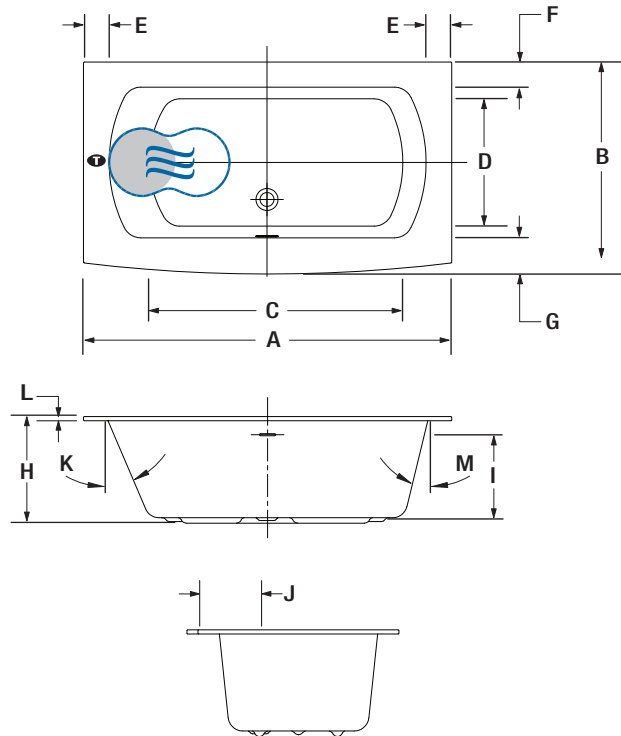

Chrome 07	\$
Blanc 01	\$
Nickel brossé 09 , Nickel poli 10 , Bronze huilé 11	\$

SI REQUIS PAR LE CODE DE CONSTRUCTION

Ensemble de drain et trop-plein en laiton** BDRCOB	\$
Ensemble de drain en laiton** BDRCB	\$
Ensemble de drain et trop-plein avec câble 16" x 35" BOVERBR	\$

MONARCH 6638F PLAGE ARRONDIE – AVANT

Plage de quartz Statuario Maximus

INSTALLATION

LETTRE	DESCRIPTION	MESURE
A	Longueur totale	66"
B	Largeur totale	38"
C	Longueur de la cuve (à hauteur des jets)	46 1/8"
D	Largeur de la cuve (à hauteur des jets)	23 1/4"
E	Largeur de la plage (dossier)	4 3/4"
F	Largeur de la plage (côté droit)	4 5/8"
G	Largeur de la plage (côté courbé)	6 5/8"
H	Hauteur du bain	19 5/8"
I	Hauteur du drain au centre du trop-plein	15 1/2"
J	Distance du rebord au centre du drain	13 3/8"
K	Pente du dossier	23°
L	Hauteur de la plage en Quartz	3/4"
M	Pente du dossier	15°

- Position de la turbine (TMU)
- Dossier chauffant (TMU)
- Position du WarmTouchShell® (BAIN)

N'oubliez pas que ce modèle est disponible en **blanc seulement avec un choix de couleur de plage de quartz**. N'oubliez pas de spécifier le **fini du drain et trop-plein intégré**.
 * Standard : Plage de Quartz avec joint. Grand Luxe : Plage de Quartz une pièce.
 ** Lorsque commandé avec une drain et trop-plein intégré.