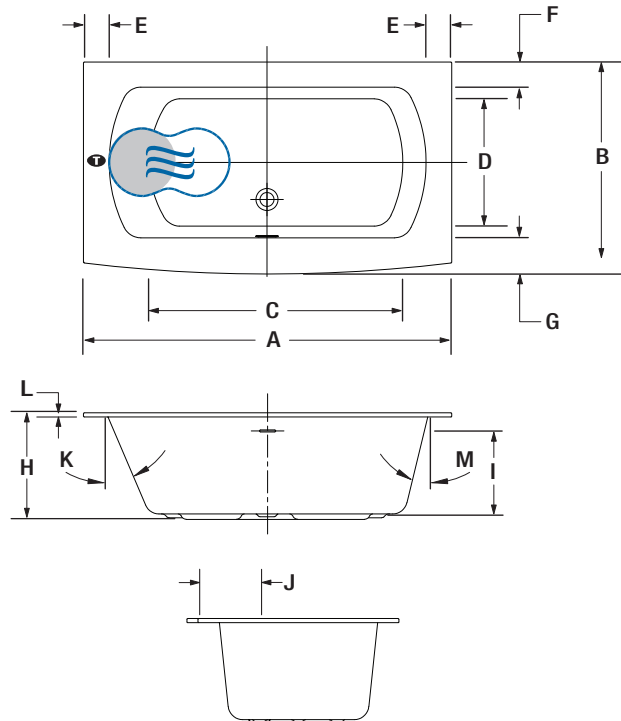

#### SI REQUIS PAR LE CODE DE CONSTRUCTION

Ensemble de drain et trop-plein en laiton** <b>BDRCOB</b>	240 \$
Ensemble de drain en laiton** <b>BDRCB</b>	60 \$
Ensemble de drain et trop-plein avec câble 16" x 35" <b>BOVERBR</b>	240 \$

### INSTALLATION

LETTRE	DESCRIPTION	MESURE
A	Longueur totale	66"
B	Largeur totale	38"
C	Longueur de la cuve (à hauteur des jets)	46 1/8"
D	Largeur de la cuve (à hauteur des jets)	23 1/4"
E	Largeur de la plage (dossier)	4 3/4"
F	Largeur de la plage (côté droit)	4 5/8"
G	Largeur de la plage (côté courbé)	6 5/8"
H	Hauteur du bain	19 5/8"
I	Niveau d'eau maximum Niveau d'eau maximum avec l'AromaFlow	15 3/8" 13 1/2"
J	Distance du rebord au centre du drain	13 3/8"
K	Pente du dossier	23°
L	Hauteur de la plage en Quartz	3/4"
M	Pente du dossier	15°