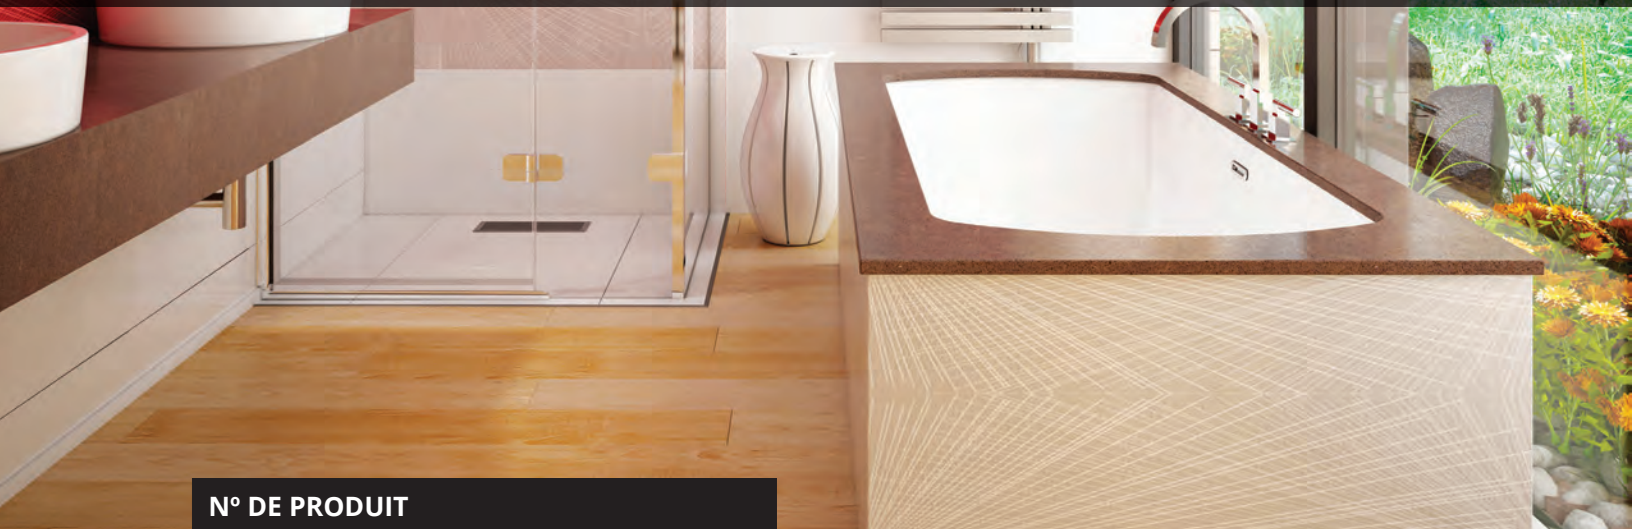

# MONARCH 7236

72" x 36" x 21"

Monarch est une collection de bains thérapeutiques aux accents riches et aux notes pures, émanant de ses exquises plages faites de quartz.