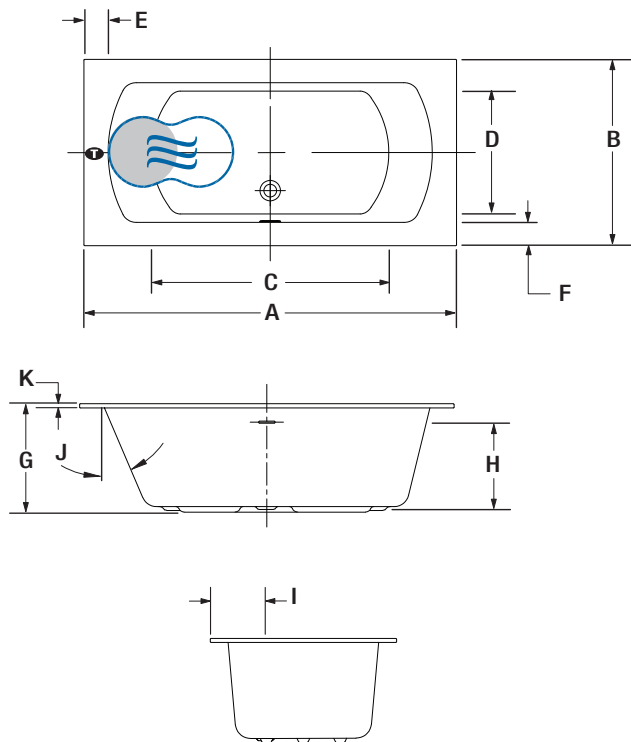

MONARCH 7236

Plage en quartz Lagos Blue

INSTALLATION

LETTRE	DESCRIPTION	MESURE
A	Longueur totale	72"
B	Largeur totale	36"
C	Longueur de la cuve (à hauteur des jets)	47 1/4"
D	Largeur de la cuve (à hauteur des jets)	24 1/4"
E	Largeur de la plage (dossier)	4 7/8"
F	Largeur de la plage (côtés)	4 5/8"
G	Hauteur du bain	21"
H	Hauteur du drain au centre du trop-plein	15 3/4"
I	Distance du rebord au centre du drain	10 5/8"
J	Pente des dossiers	26°
K	Hauteur de la plage en Quartz	3/4"

- T** Position de la turbine (TMU)
- Dossier chauffant (TMU)
- ☞** Position du WarmTouchShell® (BAIN)

**⚡** N'oubliez pas que ce modèle est disponible en **blanc seulement avec un choix de couleur de plage de quartz**. N'oubliez pas de spécifier le **fini du drain et trop-plein intégré**.  
 \* Standard : Plage de Quartz avec joint. Grand Luxe : Plage de Quartz une pièce.  
 \*\* Lorsque commandé avec une drain et trop-plein intégré.