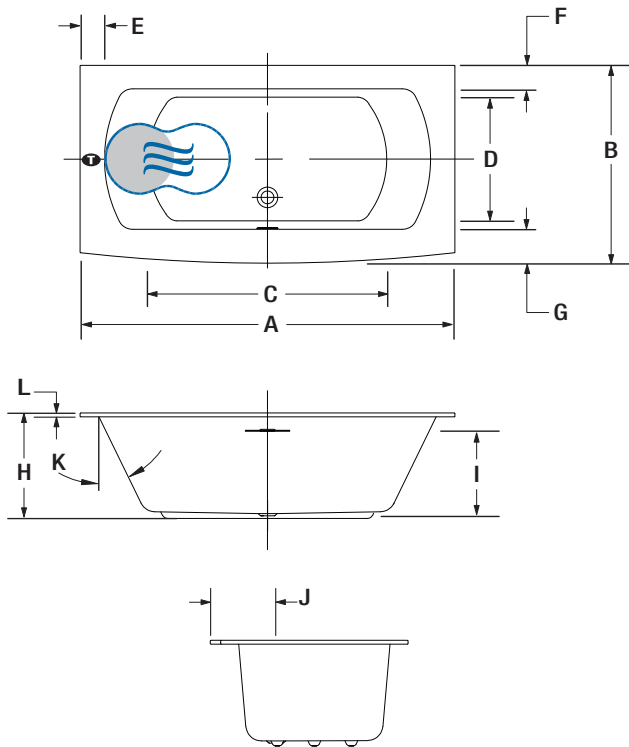

## SI REQUIS PAR LE CODE DE CONSTRUCTION

Ensemble de drain et trop-plein en laiton** <b>BDRCOB</b>	\$
Ensemble de drain en laiton** <b>BDRCB</b>	\$
Ensemble de drain et trop-plein avec câble 16" x 35" <b>BOVERBR</b>	\$

**MONARCH 7238F** PLAGE ARRONDIE – AVANT

Plage en quartz Statuario Maximus

**INSTALLATION**

LETTRE	DESCRIPTION	MESURE
A	Longueur totale	72"
B	Largeur totale	38"
C	Longueur de la cuve (à hauteur des jets)	47 1/4"
D	Largeur de la cuve (à hauteur des jets)	24 1/4"
E	Largeur de la plage (dossier)	4 7/8"
F	Largeur de la plage (côté droit)	4 5/8"
G	Largeur de la plage (côté courbé)	6 5/8"
H	Hauteur du bain	21"
I	Hauteur du drain au centre du trop-plein	15 3/4"
J	Distance du rebord au centre du drain	12 5/8"
K	Pente des dossiers	26°
L	Hauteur de la plage en Quartz	3/4"

- Position de la turbine (TMU)
- Dossier chauffant (TMU)
- Position du WarmTouchShell® (BAIN)

N'oubliez pas que ce modèle est disponible en **blanc seulement avec un choix de couleur de plage de quartz**. N'oubliez pas de spécifier le **fini du drain et trop-plein intégré**.  
 \* Standard : Plage de Quartz avec joint. Grand Luxe : Plage de Quartz une pièce.  
 \*\* Lorsque commandé avec une drain et trop-plein intégré.