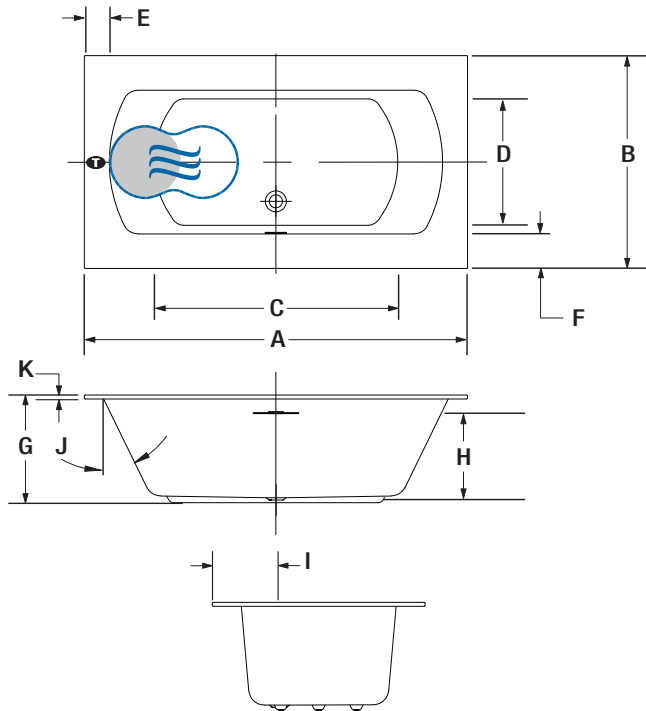

## SI REQUIS PAR LE CODE DE CONSTRUCTION

Ensemble de drain et trop-plein en laiton** BDRCOB	\$
Ensemble de drain en laiton** BDRCB	\$
Ensemble de drain et trop-plein avec câble 16" x 35" BOVERBR	\$

**MONARCH 7240**

Plage et jupe en quartz Statuario Maximus

**INSTALLATION**

LETTRE	DESCRIPTION	MESURE
A	Longueur totale	72"
B	Largeur totale	40"
C	Longueur de la cuve (à hauteur des jets)	47 1/4"
D	Largeur de la cuve (à hauteur des jets)	24 1/4"
E	Largeur de la plage (dossier)	4 7/8"
F	Largeur de la plage (côtés)	6 5/8"
G	Hauteur du bain	21"
H	Hauteur du drain au centre du trop-plein	15 3/4"
I	Distance du rebord au centre du drain	12 5/8"
J	Pente des dossiers	26°
K	Hauteur de la plage en Quartz	3/4"

- Position de la turbine (TMU)
- Dossier chauffant (TMU)
- Position du WarmTouchShell® (BAIN)

**⚡** N'oubliez pas que ce modèle est disponible en **blanc seulement avec un choix de couleur de plage de quartz**. N'oubliez pas de spécifier le **fini du drain et trop-plein intégré**.  
 \* Standard : Plage de Quartz avec joint. Grand Luxe : Plage de Quartz une pièce.  
 \*\* Lorsque commandé avec une drain et trop-plein intégré.