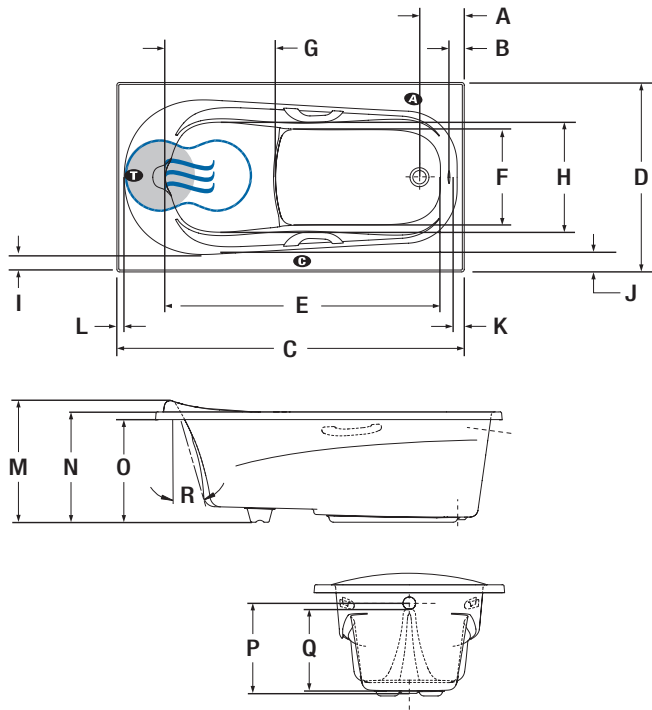

### SI REQUIS PAR LE CODE DE CONSTRUCTION OU INSTALLÉ AVEC L'IDT

Ensemble de drain et trop-plein en laiton** BDRCOB	\$
Ensemble de drain en laiton** BDRCB	\$
Ensemble de drain et trop-plein avec câble 16" x 35" BOVERBR-XX	\$

\* L'AromaCloud® est intégré à la plage du bain.

\*\* Lorsque commandé avec une drain et trop-plein intégré.

**TOTAL** \$

**AMMA 6636**

Appuie-tête moulé et chauffant

Poignée (incluse)

**INSTALLATION**

**A** L'AromaCloud® devra automatiquement être installé sur la plage opposée à la bride de carrelage.

LETTRE	DESCRIPTION	MESURE
A	Distance du rebord au centre du drain	8 1/2"
B	Distance du rebord au trop-plein	2 1/2"
C	Longueur totale	66"
D	Largeur totale	36"
E	Longueur de la cuve	52 1/4"
F	Largeur de la cuve aux pieds	18"
G	Longueur du siège surélevé	21"
H	Largeur du siège surélevé	20 7/8"
I	Largeur de la plage (au plus étroit)	3"
J	Largeur de la plage (au plus large)	4 1/8"
K	Largeur de la plage côté drain	2 1/8"
L	Largeur de la plage au bout du dossier	1 3/8"
M	Hauteur totale jusqu'à l'appuie-tête	23 1/8"
N	Hauteur du bas du bain au dessus de la plage	21"
O	Hauteur du bas du bain au dessous du contour	19 1/2"
P	Hauteur du drain au centre du trop-plein	17"
Q	Niveau d'eau maximum	15 3/8"
R	Pente du dossier	18°