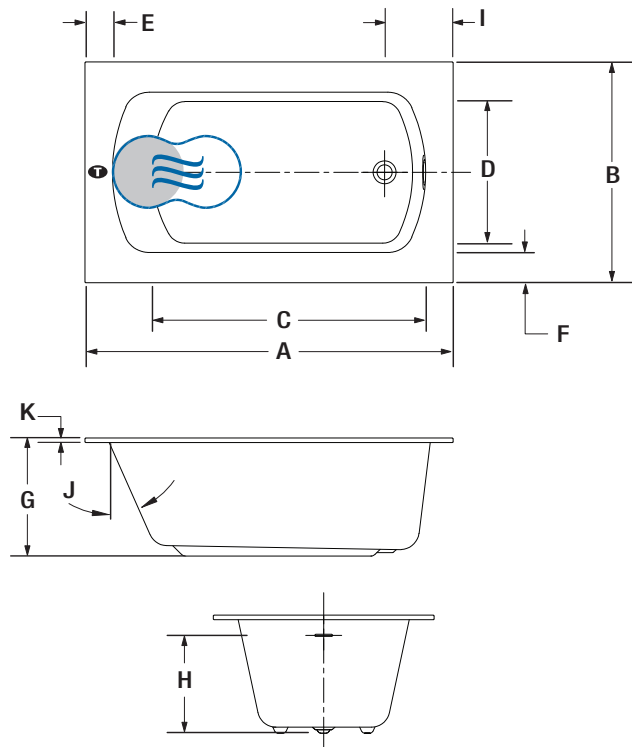

SI REQUIS PAR LE CODE DE CONSTRUCTION

Ensemble de drain et trop-plein en laiton** BDRCOB	\$
Ensemble de drain en laiton** BDRCB	\$
Ensemble de drain et trop-plein avec câble 16" x 35" BOVERBR-XX	\$

MONARCH 6036

Plage en quartz Bianco Drift

INSTALLATION

LETTRE	DESCRIPTION	MESURE
A	Longueur totale	60"
B	Largeur totale	36"
C	Longueur de la cuve (à hauteur des jets)	42 3/8"
D	Largeur de la cuve (à hauteur des jets)	22 3/4"
E	Largeur de la plage (dossier)	4 5/8"
F	Largeur de la plage (côtés)	5 1/8"
G	Hauteur du bain	19 7/8"
H	Hauteur du drain au centre du trop-plein	15 3/8"
I	Distance du rebord au centre du drain	11 1/8"
J	Pente du dossier	24°
K	Hauteur de la plage en Quartz	3/4"

- T** Position de la turbine (TMU)
- Dossier chauffant (TMU)
- ☞** Position du WarmTouchShell® (BAIN)

N'oubliez pas que ce modèle est disponible en blanc seulement avec un choix de couleur de plage de quartz. N'oubliez pas de spécifier le fini du drain et trop-plein intégré.
 * Standard : Plage de Quartz avec joint. Grand Luxe : Plage de Quartz une pièce.
 ** Lorsque commandé avec une drain et trop-plein intégré.

TOTAL	\$
--------------	-----------

SPÉCIFICATIONS TECHNIQUES

Alimentation	Devrait correspondre à 70 % ou plus en eau chaude requise de la capacité en eau du bain.
Turbine	Espace minimal de 18" x 22" requis pour l'accès à la turbine. Doit être branché à un circuit d'alimentation dédié de classe A 20 A. 120 V, 60 Hz, protégé par un disjoncteur détecteur de fuites à la terre (DDFT). Pour toute option supplémentaire, un circuit d'alimentation additionnel de 15 A. 120 V, 60 Hz, protégé par un DDFT est requis.
Autres	<ul style="list-style-type: none"> - Le GEYSAIR doit toujours être accessible et raccordé à l'alimentation en eau chaude (prévoir un accès). - Le contrôle ne peut pas être installé sur la plage de Quartz. - Bride de carrelage en option (spécifiez la position du drain : droite ou gauche).