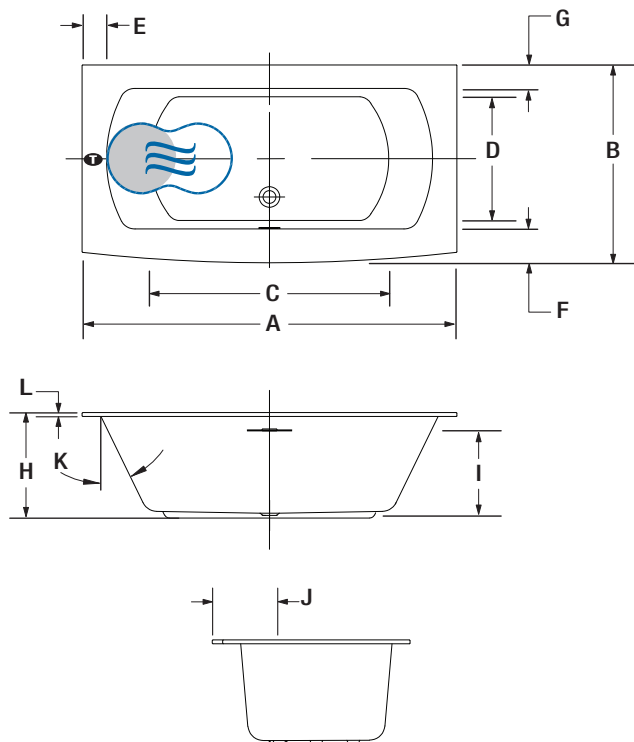

## SI REQUIS PAR LE CODE DE CONSTRUCTION

Ensemble de drain et trop-plein en laiton\*\* **BDRCOB** \$

Ensemble de drain en laiton\*\* **BDRCB** \$

Ensemble de drain et trop-plein avec câble 16" x 35" **BOVERBR-XX** \$

**MONARCH 7238F** PLAGES ARRONDIE – AVANT

**INSTALLATION**

LETTRE	DESCRIPTION	MESURE
A	Longueur totale	72"
B	Largeur totale	38"
C	Longueur de la cuve (à hauteur des jets)	47 1/4"
D	Largeur de la cuve (à hauteur des jets)	24 1/4"
E	Largeur de la plage (dossier)	4 7/8"
F	Largeur de la plage (côté droit)	4 5/8"
G	Largeur de la plage (côté courbé)	6 5/8"
H	Hauteur du bain	21"
I	Hauteur du drain au centre du trop-plein	15 3/4"
J	Distance du rebord au centre du drain	12 5/8"
K	Pente des dossiers	26°
L	Hauteur de la plage en Quartz	3/4"

- T** Position de la turbine (TMU)
- Dossier chauffant (TMU)
- ☁** Position du WarmTouchShell® (BAIN)

**N'oubliez pas que ce modèle est disponible en blanc seulement avec un choix de couleur de plage de quartz.** N'oubliez pas de spécifier le fini du drain et trop-plein intégré.  
 \* Standard : Plage de Quartz avec joint. Grand Luxe : Plage de Quartz une pièce.  
 \*\* Lorsque commandé avec une drain et trop-plein intégré.